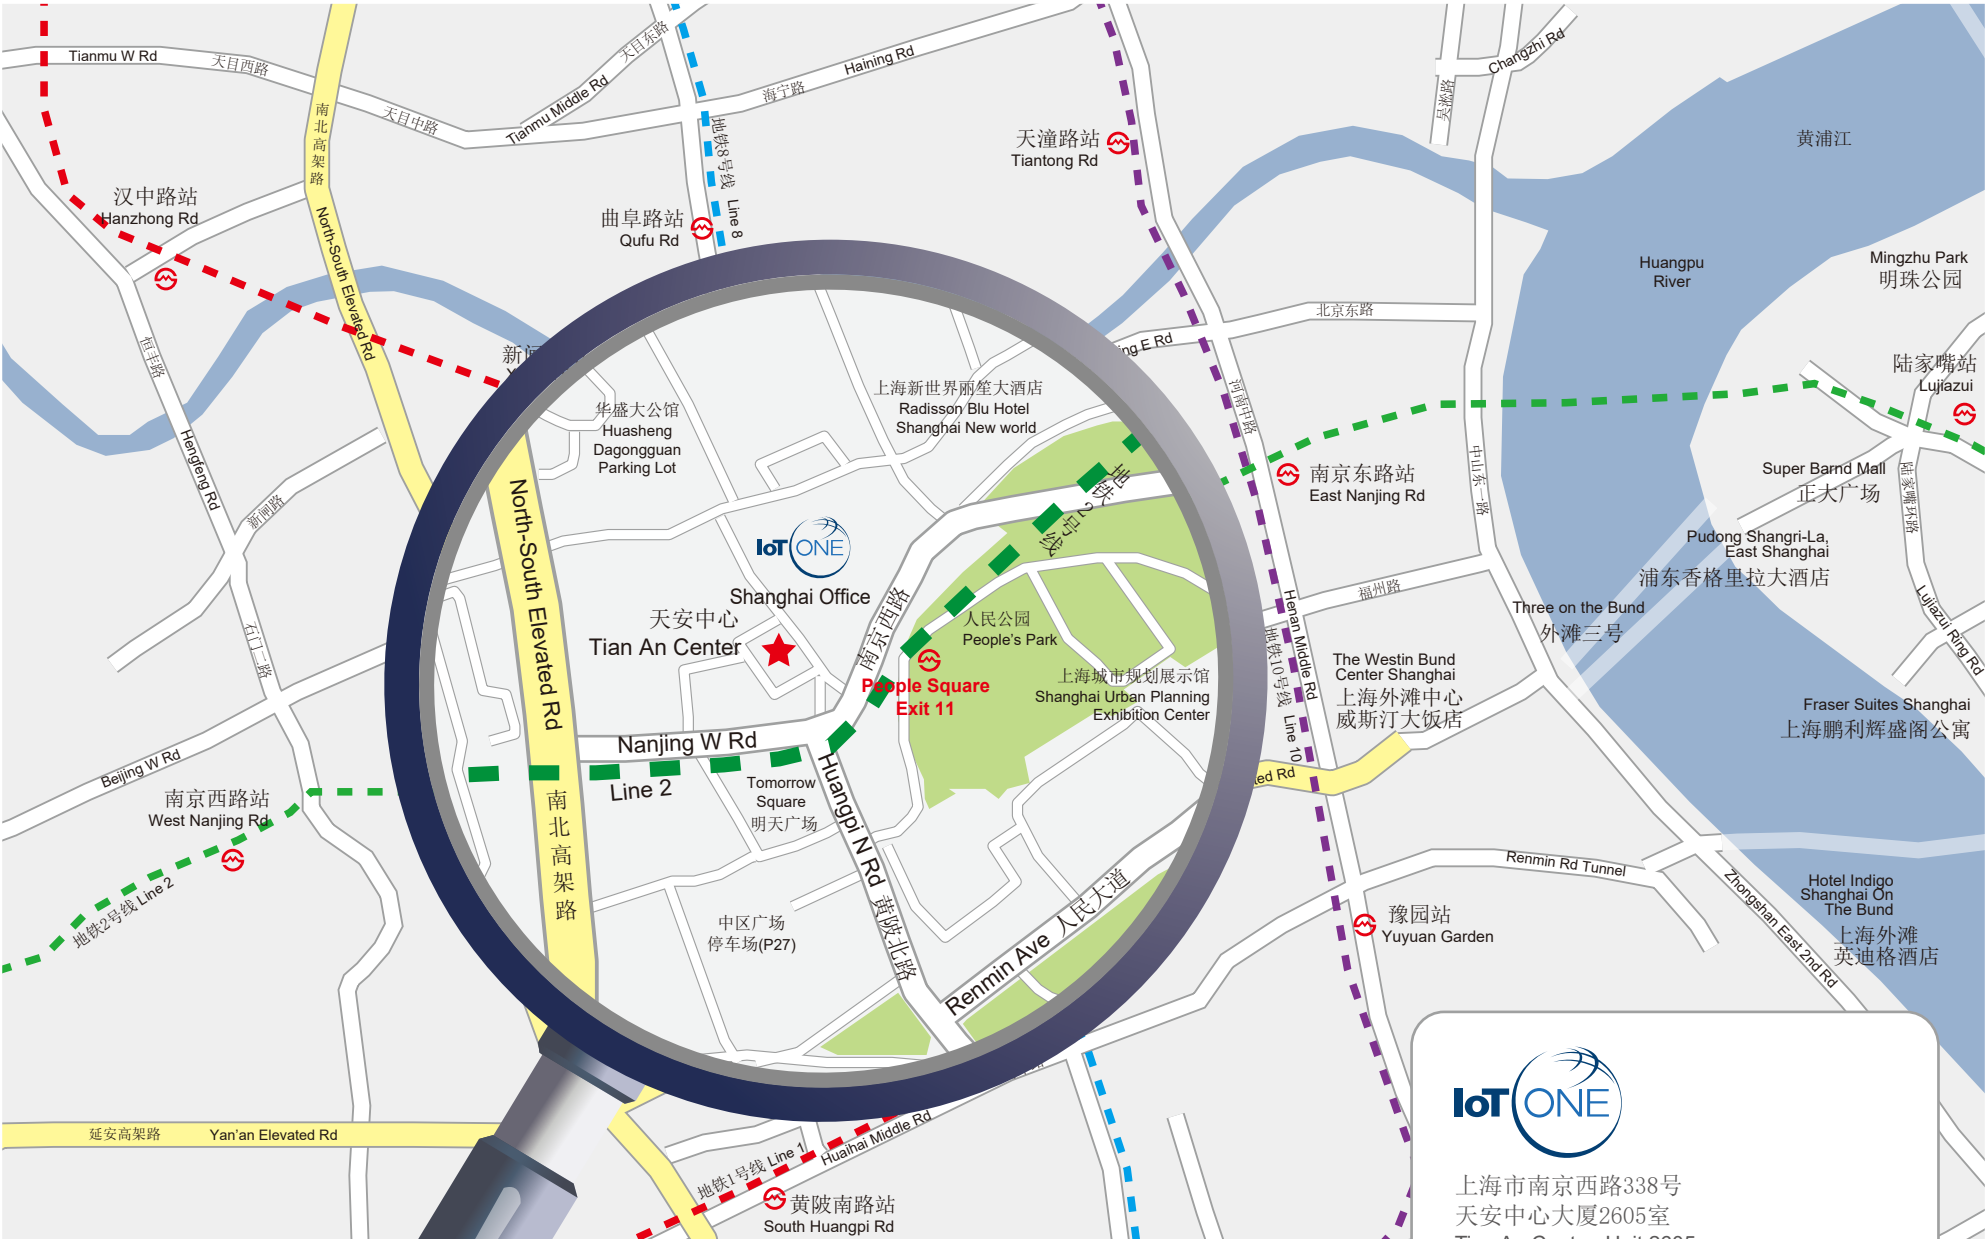

SHANGHAI

上海市南京西路338号
天安中心大厦2605室
Tian An Center, Unit 2605
338 West Nanjing Road
SHANGHAI 200003 CHINA
www.iotone.com